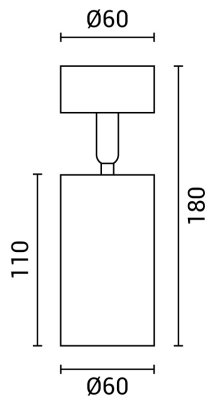

### Hängeleuchte E27

## Technische Spezifikation

<b>Product Code</b>	OT1-A6	<b>Body Color</b>	Black
<b>Socket</b>	GU10, MR16	<b>Size of product</b>	Φ60x180 mm
<b>IP</b>	20	<b>Size of Box</b>	420x260x580 mm
<b>Light Color</b>	Kein, Keines, Keine	<b>Items per pack</b>	1
<b>EAN Code</b>	3800156690721	<b>Items per box</b>	30
<b>Instant On</b>	0.1s	<b>Gross weight</b>	0,268 kg
<b>Material</b>	Aluminium	<b>Net weight</b>	0,221 kg
<b>Temperature</b>	-20°C / +40°C	<b>Warranty</b>	2 Years