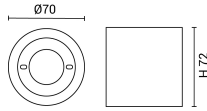

Deckenleuchte Oberfläche

Lichtfarbe

Kein, Keines, Keine

Stamps

Technische Spezifikation

Product Code	OT1-A2	Size of product	Ø70x72 mm
Socket	GU10	Size of Box	520x420x220 mm
IP	20	Items per pack	1
Light Color	Kein, Keines, Keine	Items per box	40
EAN Code	3800156620704	Frequency	50/60Hz
Instant On	0.1s	Maximum Power	10W
Material	PC+Metal	Gross weight	0,350 kg
Temperature	-20°C / +40°C	Net weight	0,2917 kg
Life span	25 000 Hours	Warranty	2 Years
Body Color	White		