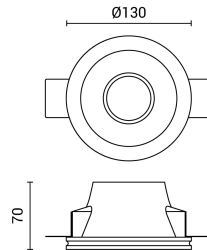

Deckenstrahler Ohne Rand Einbau Rund

Lichtfarbe

Kein, Keines, Keine

Stamps

CE

RoHS

Technische Spezifikation

| | | | |
|------------------------|---------------------|-----------------------|-------------|
| Product Code | OT1-A2 | Size of Box | 450x305x365 |
| Socket | GU10 | Items per pack | 1 |
| IP | 20 | Items per box | 24 |
| Light Color | Kein, Keines, Keine | Frequency | 50/60Hz |
| EAN Code | 3800156620698 | Maximum Power | 35W |
| Instant On | 0.1s | Material | PC+Metal |
| Temperature | -20°C / +40°C | Gross weight | 0,613 kg |
| Life span | 25 000 Hours | Net weight | 0,5108 kg |
| Body Color | White | Warranty | 2 Years |
| Size of product | φ130x70 mm | | |