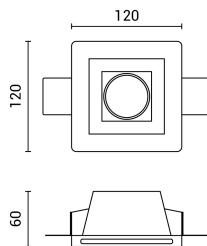

### Deckenmontage Ohne Rand Einbau Quadratisch Milchglas

## Technische Spezifikation

<b>Product Code</b>	OT1-A2	<b>Size of product</b>	120x60 mm
<b>Socket</b>	GU10	<b>Size of Box</b>	450x305x365 mm
<b>IP</b>	20	<b>Items per pack</b>	1
<b>Light Color</b>	Kein, Keines, Keine	<b>Items per box</b>	24
<b>EAN Code</b>	3800156620667	<b>Frequency</b>	50/60Hz
<b>Instant On</b>	0.1s	<b>Maximum Power</b>	10W
<b>Material</b>	Gypsum+ALU+GLASS	<b>Gross weight</b>	0,600 kg
<b>Temperature</b>	-20°C / +40°C	<b>Net weight</b>	0,500 kg
<b>Life span</b>	25 000 Hours	<b>Warranty</b>	2 Years
<b>Body Color</b>	White		