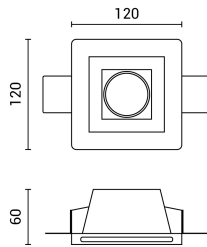

Deckenmontage Ohne Rand Einbau Quadratisch

Lichtfarbe

Kein, Keines, Keine

Stamps

Technische Spezifikation

Product Code	OT1-A2	Size of product	120x60 mm
Socket	GU10	Size of Box	305x365x240 mm
IP	20	Items per pack	1
Light Color	Kein, Keines, Keine	Items per box	24
EAN Code	3800156620643	Frequency	50/60Hz
Instant On	0.1s	Maximum Power	35W
Material	Gypsum+ALU	Gross weight	0,690 kg
Temperature	-20°C / +40°C	Net weight	0,575 kg
Life span	25 000 Hours	Warranty	2 Years
Body Color	White		