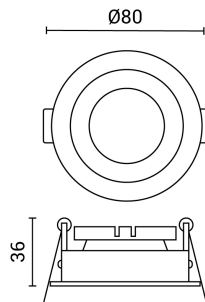

## Luminaria de Punto Redonda

## Especificación técnica

<b>Product Code</b>	OT1-A2	<b>Size of package</b>	85x50x85 mm
<b>Socket</b>	GU10	<b>Size of Box</b>	450x185x275 mm
<b>IP</b>	20	<b>Items per pack</b>	1
<b>Light Color</b>	Ninguna	<b>Items per box</b>	50
<b>EAN Code</b>	3800156620476	<b>Frequency</b>	50/60Hz
<b>Instant On</b>	0.1s	<b>Maximum Power</b>	35W
<b>Temperature</b>	-20°C / +40°C	<b>Material</b>	ALU ALLOY+PC
<b>Life span</b>	25 000 Hours	<b>Gross weight</b>	0,089 kg
<b>Body Color</b>	White	<b>Net weight</b>	0,063 kg
<b>Size of product</b>	Φ80x36 mm	<b>Warranty</b>	2 Years