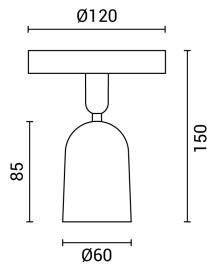

Kunststoff-Strahler

Lichtfarbe

Kein, Keines, Keine

Stamps

CE

RoHS

Technische Spezifikation

Product Code	OT1-A2	Size of product	Φ120x150 mm
Socket	GU10	Size of package	125x85x165 mm
IP	20	Size of Box	650x345x450 mm
Light Color	Kein, Keines, Keine	Items per pack	1
EAN Code	3800156620223	Items per box	50
Instant On	0.1s	Frequency	50/60Hz
Material	Plastic	Maximum Power	10W
Temperature	-20°C / +40°C	Gross weight	0,170 kg
Life span	25 000 Hours	Net weight	0,120 kg
Body Color	Black	Warranty	2 Years