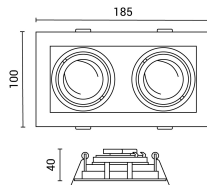

Quadratische Aluminium-Strahler Weiß/Schwarz Max 35W

Lichtfarbe

Kein, Keines, Keine