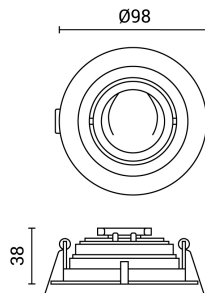

Aluminium-Strahler Weiß/Schwarz Max 35W

Lichtfarbe

Kein, Keines, Keine

Stamps

CE

RoHS

Technische Spezifikation

Product Code	OT1-A2	Size of package	110x50x110 mm
Socket	GU10	Size of Box	575x225x575 mm
IP	20	Items per pack	1
Light Color	Kein, Keines, Keine	Items per box	100
EAN Code	3800156620131	Frequency	50/60Hz
Instant On	0.1s	Maximum Power	35W
Temperature	-20°C / +40°C	Material	Aluminium
Life span	25 000 Hours	Gross weight	0,130 kg
Body Color	White/Black	Net weight	0,1083 kg
Size of product	φ98x38 mm	Warranty	2 Years