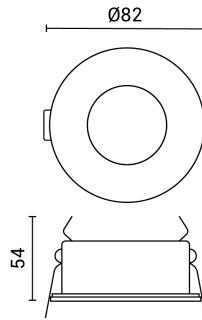

### Runde Aluminium-Strahler Max 35W

## Technische Spezifikation

<b>Product Code</b>	OT1-A2	<b>Size of package</b>	85x65x85 mm
<b>Socket</b>	GU10	<b>Size of Box</b>	450x280x450 mm
<b>IP</b>	65	<b>Items per pack</b>	1
<b>Light Color</b>	Kein, Keines, Keine	<b>Items per box</b>	100
<b>EAN Code</b>	3800156620094	<b>Frequency</b>	50/60Hz
<b>Instant On</b>	0.1s	<b>Maximum Power</b>	35W
<b>Temperature</b>	-20°C / +40°C	<b>Material</b>	Aluminium
<b>Life span</b>	25 000 Hours	<b>Gross weight</b>	0,160 kg
<b>Body Color</b>	White	<b>Net weight</b>	0,1333 kg
<b>Size of product</b>	φ82x54 mm	<b>Warranty</b>	2 Years