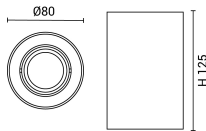

Runde Kunststoff-Strahler

Lichtfarbe

Kein, Keines, Keine