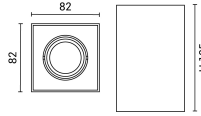

## Quadratische Kunststoff-Strahler Max 10W

## Technische Spezifikation

<b>Product Code</b>	OT1-A2	<b>Size of product</b>	82x82x125 mm
<b>Socket</b>	GU10	<b>Size of package</b>	85x85x130 mm
<b>IP</b>	20	<b>Size of Box</b>	450x275x450 mm
<b>Light Color</b>	Kein, Keines, Keine	<b>Items per pack</b>	1
<b>EAN Code</b>	3800156620032	<b>Items per box</b>	50
<b>Instant On</b>	0.1s	<b>Frequency</b>	50/60Hz
<b>Material</b>	Plastic	<b>Maximum Power</b>	10W
<b>Temperature</b>	-20°C / +40°C	<b>Gross weight</b>	0,138 kg
<b>Life span</b>	25 000 Hours	<b>Net weight</b>	0,115 kg
<b>Body Color</b>	White	<b>Warranty</b>	2 Years