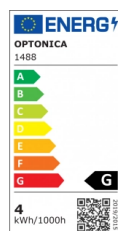

### Leistung Lichtfarbe

• 4W

Neutralweiß

## Technische Spezifikation

<b>Katalognummer</b>	1488
<b>Brand</b>	Optonica
<b>Product Code</b>	SP4-A5
<b>Socket</b>	E14
<b>Power</b>	4W
<b>Energy Consumption</b>	4 kWh/1000h
<b>Input voltage</b>	AC175-265V
<b>Flux</b>	300lm
<b>FLUX per watt</b>	75lm/W
<b>IP</b>	20
<b>Dimmable</b>	No
<b>Correlated Color Temperature</b>	4500K
<b>Light Color</b>	Neutralweiß
<b>Wattage Equivalent</b>	30W
<b>EAN Code</b>	3800156614888
<b>Energy Efficiency Label</b>	G
<b>Beam angle</b>	200°
<b>Power Factor</b>	0.5

<b>Power LED</b>	4W
<b>On/Off Cycles</b>	25 000x
<b>Instant On</b>	0.2s
<b>Material</b>	ALU+PC
<b>Operating Frequency</b>	50-60 Hz
<b>Temperature</b>	-20°C / +40°C
<b>Ra ≥</b>	80
<b>Life span</b>	25 000 Hours
<b>Color Code</b>	845
<b>Lumen maintenance at end of service life</b>	70%
<b>Size of product</b>	40x70 mm
<b>Size of package</b>	70x40x40 mm
<b>Size of Box</b>	420x220x165 mm
<b>Items per pack</b>	1
<b>Items per box</b>	100
<b>Candela</b>	41 cd
<b>Gross weight</b>	0,020 kg
<b>Net weight</b>	0,016 kg