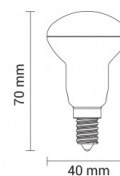

## Technische Spezifikation

<b>Katalognummer</b>	1488
<b>Brand</b>	Optonica
<b>Product Code</b>	SP4-A5
<b>Socket</b>	E14
<b>Power</b>	4W
<b>Energy Consumption</b>	4 kWh/1000h
<b>Input voltage</b>	AC175-265V
<b>Flux</b>	300lm
<b>FLUX per watt</b>	75lm/W
<b>IP</b>	20
<b>Dimmable</b>	No
<b>Correlated Color Temperature</b>	4500K
<b>Light Color</b>	Neutralweiß
<b>Wattage Equivalent</b>	30W
<b>EAN Code</b>	3800156614888
<b>Energy Efficiency Label</b>	G
<b>Beam angle</b>	200°
<b>Power Factor</b>	0.5

<b>Power LED</b>	4W
<b>On/Off Cycles</b>	25 000x
<b>Instant On</b>	0.2s
<b>Material</b>	ALU+PC
<b>Operating Frequency</b>	50-60 Hz
<b>Temperature</b>	-20°C / +40°C
<b>Ra ≥</b>	80
<b>Life span</b>	25 000 Hours
<b>Color Code</b>	845
<b>Lumen maintenance at end of service life</b>	70%
<b>Size of product</b>	40x70 mm
<b>Size of package</b>	70x40x40 mm
<b>Size of Box</b>	420x220x165 mm
<b>Items per pack</b>	1
<b>Items per box</b>	100
<b>Candela</b>	41 cd
<b>Gross weight</b>	0,020 kg
<b>Net weight</b>	0,016 kg