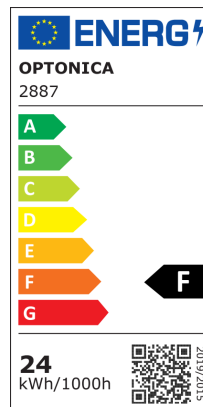

#### Leistung

24W

## Technische Spezifikation

<b>Brand</b>	Optonica	<b>Instant On</b>	0.1s
<b>Product Code</b>	DL24-B1	<b>Operating Frequency</b>	50-60 Hz
<b>Power</b>	24W	<b>Temperature</b>	-20°C / +40°C
<b>Energy Consumption</b>	24 kWh/1000h	<b>Ra ≥</b>	80
<b>Input voltage</b>	AC175-265V	<b>Life span</b>	25 000 Hours
<b>Flux</b>	1990 Lm	<b>Color Code</b>	826
<b>FLUX per watt</b>	83lm/W	<b>Lumen maintenance at end of service life</b>	70%
<b>IP</b>	20	<b>Size of product</b>	350x350 mm
<b>Dimmable</b>	No	<b>Size of package</b>	385x74x385mm
<b>Correlated Color Temperature</b>	3000K	<b>Size of Box</b>	510x510x780 mm
<b>Light Color</b>	Warmweiß	<b>Items per pack</b>	1
<b>EAN Code</b>	3800156628878	<b>Items per box</b>	20
<b>Energy Efficiency Label</b>	F	<b>Gross weight</b>	0,722 kg
<b>Beam angle</b>	120°	<b>Net weight</b>	0,520 kg
<b>On/Off Cycles</b>	25 000x	<b>Warranty</b>	2 Years