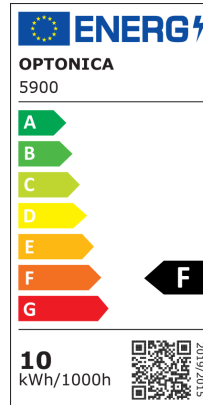

### LED SMD Flutlicht Weiß Stadtlinie

#### Leistung

10W

## Technische Spezifikation

<b>Brand</b>	Optonica	<b>Instant On</b>	0.1s
<b>Product Code</b>	FL10-B1	<b>Material</b>	Aluminium
<b>Power</b>	10W	<b>Operating Frequency</b>	50-60 Hz
<b>Energy Consumption</b>	10 kWh/1000h	<b>Temperature</b>	-20°C / +40°C
<b>Input voltage</b>	AC220-265V	<b>Ra ≥</b>	80
<b>Flux</b>	800lm	<b>Life span</b>	25 000 Hours
<b>FLUX per watt</b>	80 lm/W	<b>Color Code</b>	860
<b>IP</b>	65	<b>Lumen maintenance at end of service life</b>	70%
<b>Correlated Color Temperature</b>	6000K	<b>Size of product</b>	109x82mm
<b>Light Color</b>	Kaltweiß	<b>Size of package</b>	113x105x34 mm
<b>Wattage Equivalent</b>	53W	<b>Items per pack</b>	1
<b>EAN Code</b>	3800156659001	<b>Items per box</b>	60
<b>Energy Efficiency Label</b>	F	<b>Gross weight</b>	0,200 kg
<b>Beam angle</b>	120°	<b>Net weight</b>	0,173 kg
<b>On/Off Cycles</b>	100 000x	<b>Warranty</b>	2 Years