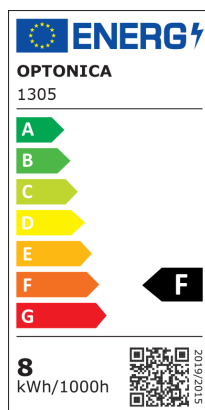

#### Leistung

8W

## Technische Spezifikation

<b>Brand</b>	Optonica	<b>On/Off Cycles</b>	25 000x
<b>Product Code</b>	SP8-A4	<b>Instant On</b>	0.1s
<b>Socket</b>	E27	<b>Temperature</b>	-20°C / +40°C
<b>Power</b>	8W	<b>Ra ≥</b>	80
<b>Energy Consumption</b>	8 kWh/1000h	<b>Color Code</b>	825
<b>Input voltage</b>	AC220-240V	<b>Lumen maintenance at end of service life</b>	70%
<b>Flux</b>	700 lm	<b>Size of product</b>	ø64x140 mm
<b>FLUX per watt</b>	88lm/W	<b>Size of package</b>	66x150 mm
<b>IP</b>	20	<b>Items per pack</b>	1
<b>Dimmable</b>	No	<b>Items per box</b>	100
<b>Correlated Color Temperature</b>	2800K	<b>Frequency</b>	50/60Hz
<b>Light Color</b>	Warmweiß	<b>Material</b>	Glass
<b>Wattage Equivalent</b>	47W	<b>Gross weight</b>	0,070 kg
<b>EAN Code</b>	3800156613058	<b>Net weight</b>	0,050 kg
<b>Energy Efficiency Label</b>	F	<b>Warranty</b>	2 Years
<b>Beam angle</b>	360°		