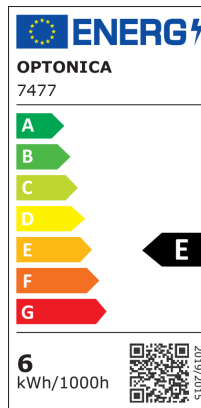

### Lámpara de Pared LED Epistar 6W Cuerpo Gris Giratorio

Potencia

6W

Color de luz

Blanco cálido

Stamps

RoHS

-80