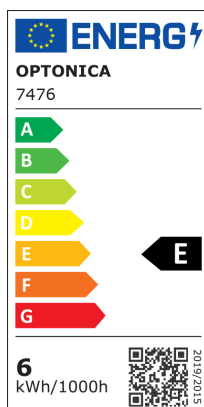

### LED zidna svjetiljka Epistar 6W crno kućište rotabilno

Snaga

6W

Svijetla boja

Stamps

RoHS

-80

6 kWh/1000h

## Tehnička specifikacija

<b>Brand</b>	Optonica	<b>Material</b>	Aluminium
<b>Product Code</b>	WL6-A4	<b>Operating Frequency</b>	50-60 Hz
<b>Power</b>	6W	<b>Temperature</b>	-20°C / +40°C
<b>Energy Consumption</b>	6 kWh/1000h	<b>Ra ≥</b>	80
<b>Input voltage</b>	AC220-240V	<b>Life span</b>	25 000 Hours
<b>Flux</b>	660 lm	<b>Color Code</b>	830
<b>FLUX per watt</b>	110lm/W	<b>Body Color</b>	Black
<b>IP</b>	54	<b>Mount Type</b>	Wall Installation
<b>Dimmable</b>	No	<b>Lumen maintenance at end of service life</b>	70%
<b>Correlated Color Temperature</b>	3000K	<b>Size of product</b>	110x96x54 mm
<b>Light Color</b>	Warm white	<b>Size of package</b>	125x105x75 mm
<b>Wattage Equivalent</b>	44W	<b>Items per pack</b>	1
<b>EAN Code</b>	3800156674769	<b>Items per box</b>	20
<b>Energy Efficiency Label</b>	E	<b>Color Of The Shell</b>	Black
<b>Beam angle</b>	120°	<b>Gross weight</b>	0,600 kg
<b>Power Factor</b>	0.5	<b>Net weight</b>	0,540 kg
<b>On/Off Cycles</b>	25 000x	<b>Warranty</b>	2 Years