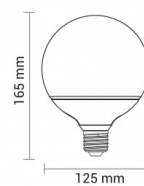

## LED-Filament- Glühbirne G125 E27

**Leistung**    **Lichtfarbe**

• 4W

Neutralweiß

# Technische Spezifikation

<b>Katalognummer</b>	1863
<b>Brand</b>	Optonica
<b>Product Code</b>	SP4-A4
<b>Socket</b>	E27
<b>Power</b>	4W
<b>Energy Consumption</b>	4 kWh/1000h
<b>Input voltage</b>	AC175-265V
<b>Flux</b>	400 lm
<b>FLUX per watt</b>	100lm/W
<b>IP</b>	20
<b>Dimmable</b>	No
<b>Correlated Color Temperature</b>	4500K
<b>Light Color</b>	Neutralweiß
<b>Wattage Equivalent</b>	32W
<b>EAN Code</b>	3800156618633
<b>Energy Efficiency Label</b>	F

<b>Beam angle</b>	300°
<b>Power Factor</b>	0.5
<b>Power LED</b>	4W
<b>On/Off Cycles</b>	25 000x
<b>Instant On</b>	0.2s
<b>Material</b>	Glass
<b>Operating Frequency</b>	50-60 Hz
<b>Temperature</b>	-20°C / +40°C
<b>Ra ≥</b>	80
<b>Life span</b>	25 000 Hours
<b>Color Code</b>	845
<b>Lumen maintenance at end of service life</b>	70%
<b>Size of product</b>	125x165 mm
<b>Size of package</b>	175x130x125 mm
<b>Items per pack</b>	1
<b>Items per box</b>	50
<b>Gross weight</b>	0,219 kg
<b>Net weight</b>	0,146 kg