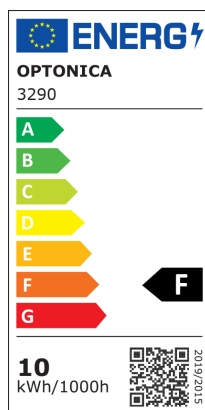

### LED COB Downlight Redondo

Potencia

10W

Color de luz

Stamps

## Especificación técnica

<b>Brand</b>	Optonica	<b>Instant On</b>	0.1s
<b>Product Code</b>	CB7-A1	<b>Material</b>	Plastic
<b>Power</b>	10W	<b>Operating Frequency</b>	50-60 Hz
<b>Energy Consumption</b>	10 kWh/1000h	<b>Temperature</b>	-20°C / +40°C
<b>Input voltage</b>	AC175-265V	<b>Ra ≥</b>	80
<b>Flux</b>	750 lm	<b>Life span</b>	25 000 Hours
<b>FLUX per watt</b>	75lm/W	<b>Color Code</b>	860
<b>IP</b>	20	<b>Body Color</b>	White
<b>Dimmable</b>	No	<b>Lumen maintenance at end of service life</b>	70%
<b>Correlated Color Temperature</b>	6000K	<b>Size of product</b>	Φ113x50 mm
<b>Light Color</b>	Luz blanca	<b>Size of package</b>	120x120x70 mm
<b>Wattage Equivalent</b>	50W	<b>Items per pack</b>	1
<b>EAN Code</b>	3800156632905	<b>Items per box</b>	50
<b>Energy Efficiency Label</b>	F	<b>Color Of The Shell</b>	White
<b>Beam angle</b>	50°	<b>Mounting dimensions</b>	Ø 100 mm
<b>Hole Size</b>	φ105 mm	<b>Gross weight</b>	0,146 kg
<b>Power Factor</b>	0.9	<b>Net weight</b>	0,114 kg
<b>On/Off Cycles</b>	25 000x	<b>Warranty</b>	2 Years