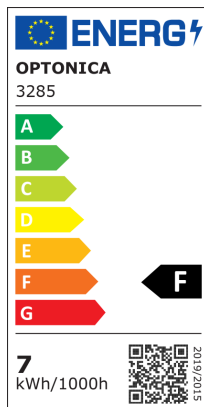

#### Leistung

7W

## Technische Spezifikation

<b>Brand</b>	Optonica	<b>Instant On</b>	0.1s
<b>Product Code</b>	CB7-A1	<b>Material</b>	Plastic
<b>Power</b>	7W	<b>Operating Frequency</b>	50-60 Hz
<b>Energy Consumption</b>	7 kWh/1000h	<b>Temperature</b>	-20°C / +40°C
<b>Input voltage</b>	AC175-265V	<b>Ra ≥</b>	80
<b>Flux</b>	525 lm	<b>Life span</b>	25 000 Hours
<b>FLUX per watt</b>	75lm/W	<b>Color Code</b>	845
<b>IP</b>	20	<b>Body Color</b>	White
<b>Dimmable</b>	No	<b>Lumen maintenance at end of service life</b>	70%
<b>Correlated Color Temperature</b>	4500K	<b>Size of product</b>	Ø89x40 mm
<b>Light Color</b>	Neutralweiß	<b>Size of package</b>	100x100x60 mm
<b>Wattage Equivalent</b>	35W	<b>Items per pack</b>	1
<b>EAN Code</b>	3800156632851	<b>Items per box</b>	50
<b>Energy Efficiency Label</b>	F	<b>Color Of The Shell</b>	White
<b>Beam angle</b>	50°	<b>Mounting dimensions</b>	Ø 75 mm
<b>Hole Size</b>	φ75-80 mm	<b>Gross weight</b>	0,080 kg
<b>Power Factor</b>	0.9	<b>Net weight</b>	0,066 kg
<b>On/Off Cycles</b>	25 000x	<b>Warranty</b>	2 Years