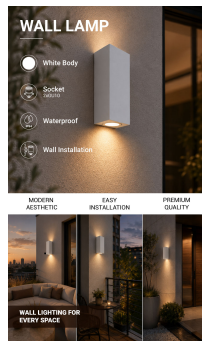

## Zidna lampa aluminijaska bijela konstrukcija 2xGU10 grla

### Svijetla boja