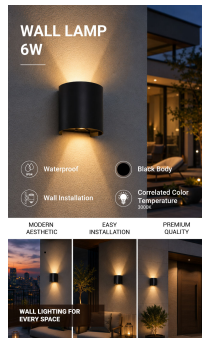

### Aplique de Pared LED Negro Redondo

#### Color de luz

Blanco cálido

## Especificación técnica

<b>Brand</b>	Optonica	<b>Instant On</b>	0.1s
<b>Product Code</b>	WL6-A2	<b>Material</b>	Aluminium
<b>Power</b>	6W	<b>Operating Frequency</b>	50-60 Hz
<b>Energy Consumption</b>	6 kWh/1000h	<b>Temperature</b>	-20°C / +40°C
<b>Input voltage</b>	AC220-240V	<b>Life span</b>	25 000 Hours
<b>Flux</b>	660 lm	<b>Color Code</b>	830
<b>FLUX per watt</b>	110lm/W	<b>Body Color</b>	Black
<b>IP</b>	54	<b>LED Type</b>	Epistar
<b>Dimmable</b>	No	<b>Lumen maintenance at end of service life</b>	70%
<b>Correlated Color Temperature</b>	3000K	<b>Size of product</b>	140 x 100 x 120mm
<b>Light Color</b>	Blanco cálido	<b>Size of package</b>	155x125x115 mm
<b>Wattage Equivalent</b>	44W	<b>Items per pack</b>	1
<b>EAN Code</b>	3800156674646	<b>Items per box</b>	20
<b>Energy Efficiency Label</b>	E	<b>Color Of The Shell</b>	Black
<b>Beam angle</b>	Adjustable 0°-90°	<b>Gross weight</b>	0,700 kg
<b>Power Factor</b>	0.9	<b>Net weight</b>	0,620 kg
<b>On/Off Cycles</b>	25 000x	<b>Warranty</b>	2 Years