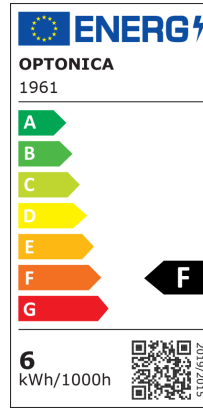

### LED Spot GU10 50° COB Weiß

#### Leistung

6W

## Technische Spezifikation

<b>Brand</b>	Optonica	<b>On/Off Cycles</b>	25 000x
<b>Product Code</b>	SP6-A4	<b>Instant On</b>	0.1s
<b>Socket</b>	GU10	<b>Material</b>	ALU+PC
<b>Power</b>	6W	<b>Operating Frequency</b>	50-60 Hz
<b>Energy Consumption</b>	6 kWh/1000h	<b>Temperature</b>	-20°C / +40°C
<b>Input voltage</b>	AC220-240V	<b>Life span</b>	25 000 Hours
<b>Flux</b>	480 lm	<b>Color Code</b>	845
<b>FLUX per watt</b>	80lm/W	<b>LED Type</b>	COB
<b>IP</b>	20	<b>Lumen maintenance at end of service life</b>	70%
<b>Dimmable</b>	No	<b>Size of product</b>	φ50x60 mm
<b>Correlated Color Temperature</b>	4500K	<b>Size of package</b>	70x55x55 mm
<b>Light Color</b>	Neutralweiß	<b>Items per pack</b>	1
<b>Wattage Equivalent</b>	35W	<b>Items per box</b>	100
<b>EAN Code</b>	3800156619616	<b>Color Of The Shell</b>	White
<b>Energy Efficiency Label</b>	F	<b>Gross weight</b>	0,060 kg
<b>Beam angle</b>	50°	<b>Net weight</b>	0,050 kg
<b>Power Factor</b>	0.5	<b>Warranty</b>	2 Years