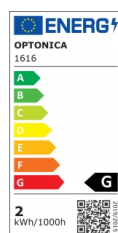

### Цвят на светлината

Неутрална светлина

# Техническа Спецификация

<b>Каталожен Номер</b>	1616
<b>Brand</b>	Optonica
<b>Product Code</b>	SP2-A1
<b>Socket</b>	G4
<b>Power</b>	2W
<b>Energy Consumption</b>	2 kWh/1000h
<b>Input voltage</b>	DC12V
<b>Flux</b>	170 lm
<b>FLUX per watt</b>	85m/W
<b>IP</b>	20
<b>Dimmable</b>	No
<b>Correlated Color Temperature</b>	4500K
<b>Light Color</b>	Неутрална светлина
<b>Wattage Equivalent</b>	18W
<b>EAN Code</b>	3800156616165
<b>Energy Efficiency Label</b>	G

<b>Beam angle</b>	360°
<b>Power Factor</b>	0.5
<b>Power LED</b>	2W
<b>On/Off Cycles</b>	25 000x
<b>Instant On</b>	0.2s
<b>Material</b>	Plastic
<b>Operating Frequency</b>	50-60 Hz
<b>Temperature</b>	-20°C / +40°C
<b>Ra ≥</b>	80
<b>Life span</b>	25 000 Hours
<b>Color Code</b>	845
<b>Lumen maintenance at end of service life</b>	70%
<b>Size of product</b>	12x37 mm
<b>Size of package</b>	65x20 mm
<b>Size of Box</b>	450x210x240 mm
<b>Items per pack</b>	1
<b>Items per box</b>	500
<b>Gross weight</b>	0,005 kg