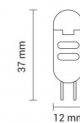

OPTONICA

LED Крушка G4

Мощност

- 2W

Цвят на светлината

Неутрална светлина

Stamps