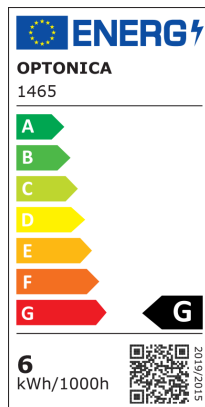

### LED Крушка E14 Димируема

Мощност

6W

Цвят на светлината

Stamps

## Техническа Спецификация

<b>Brand</b>	Optonica	<b>On/Off Cycles</b>	25 000x
<b>Product Code</b>	SP6-A9	<b>Instant On</b>	0.2s
<b>Socket</b>	E14	<b>Material</b>	ALU+PC
<b>Power</b>	6W	<b>Operating Frequency</b>	50-60 Hz
<b>Energy Consumption</b>	6 kWh/1000h	<b>Temperature</b>	-20°C / +40°C
<b>Input voltage</b>	AC175-265V	<b>Ra ≥</b>	80
<b>Flux</b>	480 lm	<b>Life span</b>	25 000 Hours
<b>FLUX per watt</b>	80lm/W	<b>Color Code</b>	845
<b>IP</b>	20	<b>Lumen maintenance at end of service life</b>	70%
<b>Dimmable</b>	Yes	<b>Size of product</b>	100x37 mm
<b>Correlated Color Temperature</b>	4500K	<b>Size of package</b>	110x37x37 mm
<b>Light Color</b>	Неутрална светлина	<b>Size of Box</b>	405x210x235 mm
<b>Wattage Equivalent</b>	48W	<b>Items per pack</b>	1
<b>EAN Code</b>	3800156614659	<b>Items per box</b>	100
<b>Energy Efficiency Label</b>	G	<b>Gross weight</b>	0,030 kg
<b>Beam angle</b>	240°	<b>Net weight</b>	0,022 kg
<b>Power Factor</b>	0.5	<b>Warranty</b>	2 Years
<b>Power LED</b>	6W		