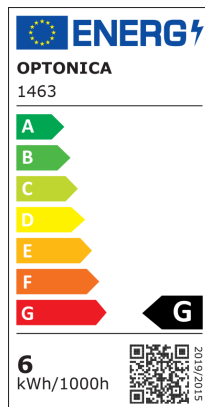

### LED Крушка E14 Димируема

Мощност

6W

Цвят на светлината

Stamps

## Техническа Спецификация

<b>Brand</b>	Optonica	<b>On/Off Cycles</b>	25 000x
<b>Product Code</b>	SP6-A9	<b>Instant On</b>	0.2s
<b>Socket</b>	E14	<b>Material</b>	ALU+PC
<b>Power</b>	6W	<b>Operating Frequency</b>	50-60 Hz
<b>Energy Consumption</b>	6 kWh/1000h	<b>Temperature</b>	-20°C / +40°C
<b>Input voltage</b>	AC175-265V	<b>Ra ≥</b>	80
<b>Flux</b>	480 lm	<b>Life span</b>	25 000 Hours
<b>FLUX per watt</b>	80lm/W	<b>Color Code</b>	827
<b>IP</b>	20	<b>Lumen maintenance at end of service life</b>	70%
<b>Dimmable</b>	Yes	<b>Size of product</b>	100x37 mm
<b>Correlated Color Temperature</b>	2700K	<b>Size of package</b>	110x37x37 mm
<b>Light Color</b>	Топла светлина	<b>Size of Box</b>	405x210x235 mm
<b>Wattage Equivalent</b>	48W	<b>Items per pack</b>	1
<b>EAN Code</b>	3800156614635	<b>Items per box</b>	100
<b>Energy Efficiency Label</b>	G	<b>Gross weight</b>	0,030 kg
<b>Beam angle</b>	240°	<b>Net weight</b>	0,022 kg
<b>Power Factor</b>	0.5	<b>Warranty</b>	2 Years
<b>Power LED</b>	6W		