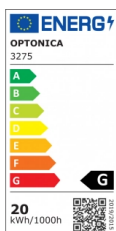

# Technical Specification

<b>Reference catalogue</b>	3275
<b>Brand</b>	Optonica
<b>Product Code</b>	CB20-A2
<b>Power</b>	20W
<b>Energy Consumption</b>	20 kWh/1000h
<b>Input voltage</b>	AC175-265V
<b>Flux</b>	1600 lm
<b>FLUX per watt</b>	80lm/W
<b>IP</b>	20
<b>Dimmable</b>	No
<b>Correlated Color Temperature</b>	2700K
<b>Light Color</b>	Lumière chaude
<b>Wattage Equivalent</b>	160W
<b>EAN Code</b>	3800156632752
<b>Energy Efficiency Label</b>	G
<b>Beam angle</b>	145°

<b>Hole Size</b>	φ175 mm
<b>Power Factor</b>	0.95
<b>On/Off Cycles</b>	25 000x
<b>Instant On</b>	0.1s
<b>Material</b>	Aluminium
<b>Operating Frequency</b>	50-60 Hz
<b>Temperature</b>	-20°C / +40°C
<b>Ra ≥</b>	80
<b>Life span</b>	25 000 Hours
<b>Color Code</b>	830
<b>LED Type</b>	COB
<b>Lumen maintenance at end of service life</b>	70%
<b>Size of product</b>	φ195x78 mm
<b>Size of package</b>	210x210x85 mm
<b>Size of Box</b>	440x230x650 mm
<b>Items per pack</b>	1
<b>Items per box</b>	15
<b>Protection Class</b>	II