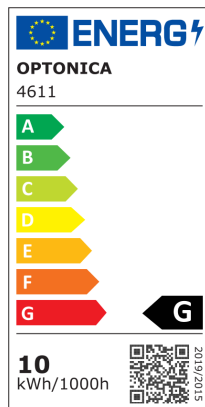

### Striscia LED 5730 220V

Potenza

10W/m

Colore della luce

 Luce fredda

Stamps

## Specifiche tecniche

<b>Brand</b>	Optonica	<b>Operating Frequency</b>	50-60 Hz
<b>Product Code</b>	ST220-A1	<b>Temperature</b>	-20°C / +40°C
<b>Power</b>	10W/m	<b>Ra ≥</b>	80
<b>Input voltage</b>	AC220V	<b>Life span</b>	25 000 Hours
<b>Flux</b>	500 lm/m	<b>Color Code</b>	860
<b>IP</b>	65	<b>LED Type</b>	SMD
<b>Dimmable</b>	Yes	<b>LEDs/m</b>	120
<b>Correlated Color Temperature</b>	6000K	<b>Roll</b>	50 m.
<b>Light Color</b>	Luce fredda	<b>Lumen maintenance at end of service life</b>	70%
<b>EAN Code</b>	3800156646117	<b>Size of package</b>	260x260x140 mm
<b>Energy Efficiency Label</b>	G	<b>Dimensions</b>	14 x 6mm
<b>Beam angle</b>	120°	<b>Cutting distance</b>	1M
<b>Power Factor</b>	0.5	<b>Gross weight</b>	0,100 kg
<b>On/Off Cycles</b>	25 000x	<b>Net weight</b>	0,088 kg
<b>Instant On</b>	0.2s	<b>Warranty</b>	2 Years
<b>Material</b>	Flex PCB		