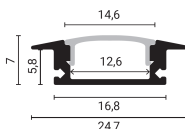

Aluminijski profil za LED traku L=2 m crno kućište/crni poklopac

Svijetla boja

None

Stamps

Tehnička specifikacija

Product Code	OT1-A2
Light Color	None
EAN Code	3801057151564

Material	Aluminium
Body Color	Black Body / Black Cover
Size of product	L=2 m