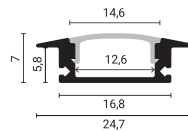

Aluminiumprofil für LED-Streifen L=2 m, schwarzes Profil / weiße Abdeckung

Lichtfarbe

Kein, Keines,
Keine

Stamps

Technische Spezifikation

Product Code	OT1-A2	Material	Aluminium
Light Color	Kein, Keines, Keine	Body Color	Black Body / White Cover
EAN Code	3801057151557	Size of product	L=2 m