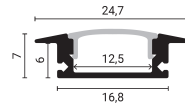

Profilé en aluminium pour ruban LED L=2m Gris

Couleur de lumière

Pas de
couleur

Stamps

Technical Specification

Product Code	OT1-A2	Material	Aluminium
Light Color	Pas de couleur	Body Color	Gray Body
EAN Code	3801057151540	Size of product	L=2 m