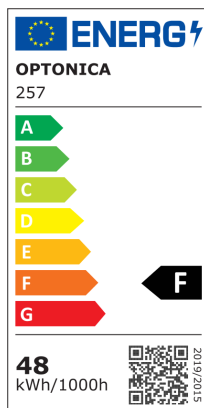

### LED podna lampa 40W + 8W, RGB,CCT, bijela + daljinski upravljač

Snaga

48W

Svijetla boja

RGB + CCT

Stamps

## Tehnička specifikacija

<b>Brand</b>	Optonica	<b>Instant On</b>	< 1s
<b>Product Code</b>	C1-A1	<b>Material</b>	ABS+PS+IRON
<b>Power</b>	48W	<b>Operating Frequency</b>	50-60 Hz
<b>Energy Consumption</b>	48 kWh/1000h	<b>Temperature</b>	-20°C / +40°C
<b>Input voltage</b>	AC220-240V	<b>Ra ≥</b>	90
<b>Flux</b>	4320 lm	<b>Life span</b>	35 000 Hours
<b>FLUX per watt</b>	90 lm/W	<b>Body Color</b>	White
<b>IP</b>	40	<b>Lumen maintenance at end of service life</b>	70%
<b>Dimmable</b>	Yes	<b>Size of product</b>	385x2000mm
<b>Correlated Color Temperature</b>	3000/4000/6000/RGB	<b>Size of package</b>	440x130x440 mm
<b>Light Color</b>	RGB + CCT	<b>Size of Box</b>	450x275x460 mm
<b>EAN Code</b>	3800156602571	<b>Items per pack</b>	1
<b>Energy Efficiency Label</b>	F	<b>Items per box</b>	2
<b>Beam angle</b>	150°	<b>Others</b>	Magnetic Remote Controls
<b>On/Off Cycles</b>	35 000x	<b>Warranty</b>	3 Years