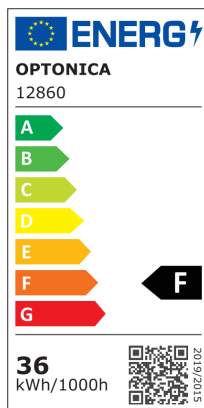

### LED Осветително Тяло 20W 3CCT-Памет + Дистанционно Управление

Мощност

36W

Цвят на светлината

CCT

Stamps

RoHS

-80

## Техническа Спецификация

<b>Product Code</b>	PD20-A7	<b>Material</b>	Plastic+Metal
<b>Power</b>	36W	<b>Operating Frequency</b>	50-60 Hz
<b>Energy Consumption</b>	36 kWh/1000h	<b>Temperature</b>	-20°C / +40°C
<b>Input voltage</b>	AC220-240V	<b>Ra ≥</b>	80
<b>Flux</b>	3240 lm	<b>Life span</b>	25 000 Hours
<b>FLUX per watt</b>	90 lm/W	<b>Body Color</b>	White
<b>IP</b>	20	<b>Lumen maintenance at end of service life</b>	70%
<b>Dimmable</b>	Yes	<b>Size of product</b>	∅ 405x80mm
<b>Correlated Color Temperature</b>	3000K-6000K	<b>Size of Box</b>	480x430x440 mm
<b>Light Color</b>	CCT	<b>Items per pack</b>	1
<b>EAN Code</b>	3801057128603	<b>Items per box</b>	5
<b>Energy Efficiency Label</b>	F	<b>Remote Control</b>	Yes
<b>Beam angle</b>	120°	<b>Others</b>	Memory function
<b>On/Off Cycles</b>	25 000x	<b>Warranty</b>	2 Years
<b>Instant On</b>	< 1s		