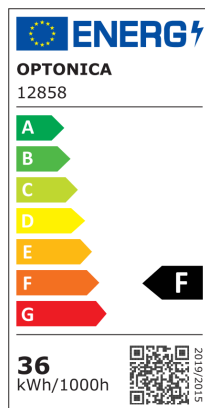

### LED Осветително Тяло Бяло 20W ЗССТ-Памет + Дистанционно Управление

Мощност

36W

Цвят на светлината

CCT

Stamps

## Техническа Спецификация

<b>Brand</b>	Optonica	<b>Instant On</b>	< 1s
<b>Product Code</b>	PD20-A7	<b>Material</b>	Plastic+Metal
<b>Power</b>	36W	<b>Operating Frequency</b>	50-60 Hz
<b>Energy Consumption</b>	36 kWh/1000h	<b>Temperature</b>	-20°C / +40°C
<b>Input voltage</b>	AC220-240V	<b>Ra ≥</b>	80
<b>Flux</b>	3240 lm	<b>Life span</b>	25 000 Hours
<b>FLUX per watt</b>	90 lm/W	<b>Body Color</b>	White
<b>IP</b>	20	<b>Lumen maintenance at end of service life</b>	70%
<b>Dimmable</b>	Yes	<b>Size of product</b>	∅ 395x80mm
<b>Correlated Color Temperature</b>	3000K-6000K	<b>Size of package</b>	420x90x420 mm
<b>Light Color</b>	CCT	<b>Size of Box</b>	480x430x440 mm
<b>EAN Code</b>	3801057128580	<b>Items per pack</b>	1
<b>Energy Efficiency Label</b>	F	<b>Items per box</b>	5
<b>Beam angle</b>	120°	<b>Remote Control</b>	Yes
<b>On/Off Cycles</b>	25 000x		