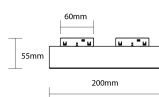

LED Магнитно Стенно/Таванно Осветление 48V 20W 3000K - M05