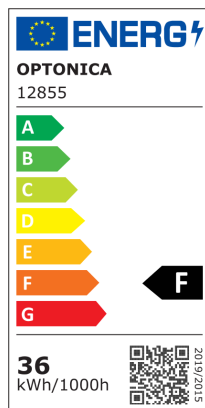

### LED Осветително Тяло Сребърно 20W ЗССТ-Памет + Дистанционно Управление

Мощност

36W

Цвят на светлината

CCT

Stamps

RoHS

-80

## Техническа Спецификация

<b>Brand</b>	Optonica	<b>Material</b>	Plastic+Metal
<b>Product Code</b>	PD20-A7	<b>Operating Frequency</b>	50-60 Hz
<b>Power</b>	36W	<b>Temperature</b>	-20°C / +40°C
<b>Energy Consumption</b>	36 kWh/1000h	<b>Ra ≥</b>	80
<b>Input voltage</b>	AC220-240V	<b>Life span</b>	25 000 Hours
<b>Flux</b>	3240 lm	<b>Body Color</b>	White
<b>FLUX per watt</b>	90 lm/W	<b>Lumen maintenance at end of service life</b>	70%
<b>IP</b>	20	<b>Size of product</b>	∅ 395x60mm
<b>Dimmable</b>	Yes	<b>Size of package</b>	420x70x420 mm
<b>Correlated Color Temperature</b>	3000K-6000K	<b>Size of Box</b>	430x380x440 mm
<b>Light Color</b>	CCT	<b>Items per pack</b>	1
<b>EAN Code</b>	3801057128559	<b>Items per box</b>	5
<b>Energy Efficiency Label</b>	F	<b>Remote Control</b>	Yes
<b>Beam angle</b>	120°	<b>Others</b>	Memory function
<b>On/Off Cycles</b>	25 000x	<b>Warranty</b>	2 Years
<b>Instant On</b>	< 1s		