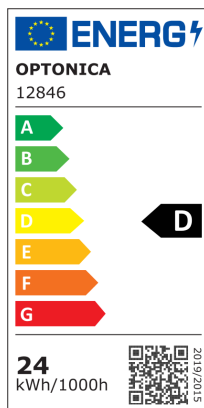

### LED Осветително Тяло 24W Черно/Бяло ЗССТ-Памет + Дистанционно Управление

Мощност

24W

Цвят на светлината

CCT

Stamps

RoHS

-80

## Техническа Спецификация

<b>Brand</b>	Optonica	<b>Material</b>	Plastic+Metal
<b>Product Code</b>	PD24-A7	<b>Operating Frequency</b>	50-60 Hz
<b>Power</b>	24W	<b>Temperature</b>	-20°C / +40°C
<b>Energy Consumption</b>	24 kWh/1000h	<b>Ra ≥</b>	80
<b>Input voltage</b>	AC220-240V	<b>Life span</b>	25 000 Hours
<b>Flux</b>	2880lm	<b>Body Color</b>	White/Black
<b>FLUX per watt</b>	120 lm/W	<b>Lumen maintenance at end of service life</b>	70%
<b>IP</b>	20	<b>Size of product</b>	∅ 390x75mm
<b>Dimmable</b>	Yes	<b>Size of package</b>	410x410x80 mm
<b>Light Color</b>	CCT	<b>Size of Box</b>	430x420x430 mm
<b>EAN Code</b>	3801057128467	<b>Items per pack</b>	1
<b>Energy Efficiency Label</b>	D	<b>Items per box</b>	5
<b>Beam angle</b>	120°	<b>Others</b>	Memory function
<b>On/Off Cycles</b>	25 000x	<b>Warranty</b>	2 Years
<b>Instant On</b>	< 1s		