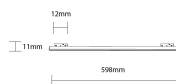

### LED Магнитен Линеен Прожектор 48V 20W 3000K - M05

Мощност

20W

Цвят на светлината

Топла  
светлина

Stamps

## Техническа Спецификация

<b>Brand</b>	Optonica	<b>Instant On</b>	0.1s
<b>Product Code</b>	LN20-A7	<b>Material</b>	ALU+PC
<b>Power</b>	20W	<b>Temperature</b>	-20°C / +40°C
<b>Energy Consumption</b>	20 kWh/1000h	<b>Ra ≥</b>	90
<b>Input voltage</b>	DC48V	<b>Life span</b>	25 000 Hours
<b>Flux</b>	1200 lm	<b>Body Color</b>	Black
<b>FLUX per watt</b>	60 lm/W	<b>Lumen maintenance at end of service life</b>	70%
<b>IP</b>	20	<b>Size of product</b>	598x11x32mm
<b>Dimmable</b>	No	<b>Size of package</b>	43x20x613mm
<b>Correlated Color Temperature</b>	3000K	<b>Size of Box</b>	630x220x345mm
<b>Light Color</b>	Топла светлина	<b>Items per pack</b>	1
<b>EAN Code</b>	3801057153858	<b>Items per box</b>	50
<b>Energy Efficiency Label</b>	G	<b>Series</b>	M05
<b>Beam angle</b>	100°	<b>Warranty</b>	2 Years
<b>On/Off Cycles</b>	25 000x		