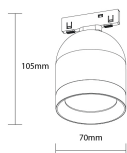

### LED Магнитна Луна с Леща 48V 10W 3000K - M05

## Техническа Спецификация

<b>Brand</b>	Optonica	<b>On/Off Cycles</b>	25 000x
<b>Product Code</b>	LN10-A7	<b>Instant On</b>	0.1s
<b>Power</b>	10W	<b>Material</b>	ALU+PC
<b>Energy Consumption</b>	10 kWh/1000h	<b>Temperature</b>	-20°C / +40°C
<b>Input voltage</b>	DC48V	<b>Ra ≥</b>	80
<b>Flux</b>	800 lm	<b>Life span</b>	25 000 Hours
<b>FLUX per watt</b>	80 lm/W	<b>Body Color</b>	Black
<b>IP</b>	20	<b>Lumen maintenance at end of service life</b>	70%
<b>Dimmable</b>	No	<b>Size of product</b>	Φ70x105mm
<b>Correlated Color Temperature</b>	3000K	<b>Size of package</b>	75x75x115mm
<b>Light Color</b>	Топла светлина	<b>Size of Box</b>	395x395x650mm
<b>EAN Code</b>	3801057153742	<b>Items per pack</b>	1
<b>Energy Efficiency Label</b>	F	<b>Items per box</b>	30
<b>Beam angle</b>	20°	<b>Warranty</b>	2 Years