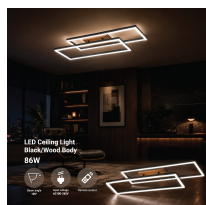

### LED Осветително тяло 86W Черно/Дървено CCT + Дистанционно управление

Мощност

86W

Цвят на светлината

CCT

Stamps

## Техническа Спецификация

<b>Brand</b>	Optonica	<b>On/Off Cycles</b>	25 000x
<b>Product Code</b>	PD86-A7	<b>Instant On</b>	0.1s
<b>Power</b>	86W	<b>Material</b>	Plastic+Metal
<b>Energy Consumption</b>	86 kWh/1000h	<b>Operating Frequency</b>	50-60 Hz
<b>Input voltage</b>	AC180-265V	<b>Temperature</b>	-20°C / +40°C
<b>Flux</b>	6450 lm	<b>Ra ≥</b>	80
<b>FLUX per watt</b>	75 lm/W	<b>Life span</b>	25 000 Hours
<b>IP</b>	20	<b>Body Color</b>	White+Wood
<b>Dimmable</b>	Yes	<b>Lumen maintenance at end of service life</b>	70%
<b>Correlated Color Temperature</b>	3000K/4000K/6000K	<b>Size of product</b>	800x180x130mm
<b>Light Color</b>	CCT	<b>Items per pack</b>	1
<b>EAN Code</b>	3801057128238	<b>Items per box</b>	5
<b>Energy Efficiency Label</b>	F	<b>Remote Control</b>	Yes
<b>Beam angle</b>	120°	<b>Warranty</b>	2 Years