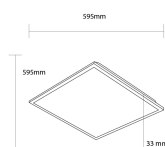

### LED BACKLIT Панел 60\*60 36W 3CCT CRI>80 - с ДРАЙВЕР (МОQ 10pcs/BOX)

Мощност

36W

Цвят на светлината

CCT

Stamps

## Техническа Спецификация

<b>Brand</b>	Optonica	<b>On/Off Cycles</b>	25 000x
<b>Product Code</b>	DL36-A7	<b>Instant On</b>	0.1s
<b>Power</b>	36W	<b>Material</b>	Aluminium
<b>Energy Consumption</b>	36 kWh/1000h	<b>Operating Frequency</b>	50-60 Hz
<b>Input voltage</b>	AC220-240V	<b>Temperature</b>	-20°C / +40°C
<b>Flux</b>	4320 lm	<b>Ra ≥</b>	80
<b>FLUX per watt</b>	120 lm/W	<b>Life span</b>	25 000 Hours
<b>IP</b>	20	<b>Lumen maintenance at end of service life</b>	70%
<b>Dimmable</b>	No	<b>Size of product</b>	595x595x33 mm
<b>Correlated Color Temperature</b>	3000K/4000K/6000K	<b>Size of package</b>	600x360x600 mm
<b>Light Color</b>	CCT	<b>Items per pack</b>	NO BOX
<b>EAN Code</b>	3801057127798	<b>Items per box</b>	10
<b>Energy Efficiency Label</b>	D	<b>Warranty</b>	2 Years
<b>Beam angle</b>	120°		