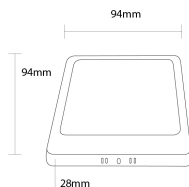

### 6W LED Квадратен Панел за външен монтаж 3ССТ Бял

Мощност

6W

Цвят на светлината

CCT

Stamps

CE

RoHS

## Техническа Спецификация

<b>Brand</b>	Optonica	<b>On/Off Cycles</b>	25 000x
<b>Product Code</b>	DL6-B1	<b>Instant On</b>	0.1s
<b>Power</b>	6W	<b>Material</b>	Aluminium
<b>Energy Consumption</b>	6 kWh/1000h	<b>Operating Frequency</b>	50-60 Hz
<b>Input voltage</b>	AC85-265V	<b>Temperature</b>	-20°C / +40°C
<b>Flux</b>	420lm	<b>Ra ≥</b>	80
<b>FLUX per watt</b>	70lm/W	<b>Life span</b>	25 000 Hours
<b>IP</b>	20	<b>Lumen maintenance at end of service life</b>	70%
<b>Dimmable</b>	No	<b>Size of product</b>	94x94x28mm
<b>Correlated Color Temperature</b>	3000K/4000K/6000K	<b>Size of package</b>	116x30x116 mm
<b>Light Color</b>	CCT	<b>Items per pack</b>	1
<b>EAN Code</b>	3801057129150	<b>Items per box</b>	100
<b>Energy Efficiency Label</b>	G	<b>Warranty</b>	2 Years
<b>Beam angle</b>	120°		