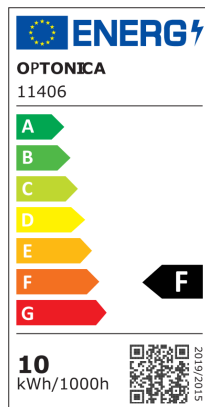

### LED Крушка E14 G46 10W 2700K

Мощност

10W

Цвят на светлината

Stamps

## Техническа Спецификация

<b>Brand</b>	Optonica	<b>On/Off Cycles</b>	25 000x
<b>Product Code</b>	SP9-A3	<b>Instant On</b>	0.1s
<b>Power</b>	10W	<b>Material</b>	Plastic + ALU
<b>Energy Consumption</b>	10 kWh/1000h	<b>Operating Frequency</b>	50-60 Hz
<b>Input voltage</b>	AC220-240V	<b>Temperature</b>	-20°C / +40°C
<b>Flux</b>	1000 lm	<b>Ra ≥</b>	80
<b>FLUX per watt</b>	100lm/W	<b>Life span</b>	25 000 Hours
<b>IP</b>	20	<b>Lumen maintenance at end of service life</b>	70%
<b>Dimmable</b>	No	<b>Size of product</b>	Φ46x86 mm
<b>Correlated Color Temperature</b>	2700K	<b>Size of package</b>	46x46x88 mm
<b>Light Color</b>	Топла светлина	<b>Items per pack</b>	1
<b>EAN Code</b>	3801057114064	<b>Items per box</b>	100
<b>Energy Efficiency Label</b>	F	<b>Color Of The Shell</b>	White
<b>Beam angle</b>	180°	<b>Warranty</b>	2 Years