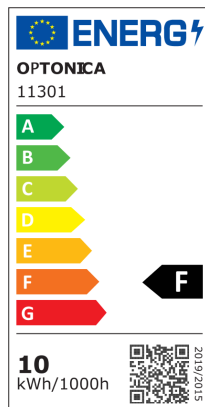

### LED Крушка E27 G46 10W 6000K

Мощност

10W

Цвят на светлината

Бяла  
светлина

Stamps

## Техническа Спецификация

<b>Brand</b>	Optonica	<b>On/Off Cycles</b>	25 000x
<b>Product Code</b>	SP9-A3	<b>Instant On</b>	0.1s
<b>Power</b>	10W	<b>Material</b>	Plastic + ALU
<b>Energy Consumption</b>	10 kWh/1000h	<b>Operating Frequency</b>	50-60 Hz
<b>Input voltage</b>	AC220-240V	<b>Temperature</b>	-20°C / +40°C
<b>Flux</b>	1000 lm	<b>Ra ≥</b>	80
<b>FLUX per watt</b>	100lm/W	<b>Life span</b>	25 000 Hours
<b>IP</b>	20	<b>Lumen maintenance at end of service life</b>	70%
<b>Dimmable</b>	No	<b>Size of product</b>	Φ46x86 mm
<b>Correlated Color Temperature</b>	6000K	<b>Size of package</b>	46x46x88 mm
<b>Light Color</b>	Бяла светлина	<b>Items per pack</b>	1
<b>EAN Code</b>	3801057113012	<b>Items per box</b>	100
<b>Energy Efficiency Label</b>	F	<b>Color Of The Shell</b>	White
<b>Beam angle</b>	90°	<b>Warranty</b>	2 Years