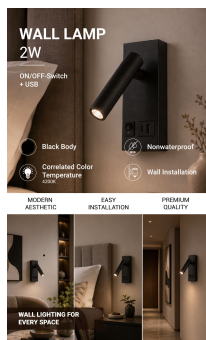

### LED ormarićna svjetiljka 2W s ON/OFF prekidačem + USB crna

#### Svijetla boja

Neutral white