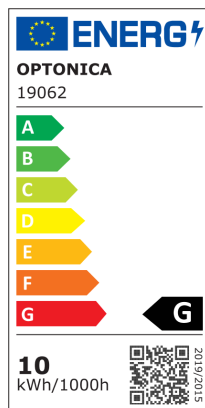

### LED Стенно/Осветително Тяло 10W

#### Сатенено Злато

Мощност

10W

Цвят на светлината

Топла светлина

Stamps

## Техническа Спецификация

<b>Brand</b>	Optonica	<b>On/Off Cycles</b>	25 000x
<b>Product Code</b>	PD10-A4	<b>Instant On</b>	0.1s
<b>Power</b>	10W	<b>Material</b>	ALU+Iron
<b>Energy Consumption</b>	10 kWh/1000h	<b>Operating Frequency</b>	50-60 Hz
<b>Input voltage</b>	AC175-265V	<b>Temperature</b>	-20°C / +40°C
<b>Flux</b>	800 lm	<b>Ra ≥</b>	80
<b>FLUX per watt</b>	80 lm/W	<b>Life span</b>	25 000 Hours
<b>IP</b>	20	<b>Lumen maintenance at end of service life</b>	70%
<b>Dimmable</b>	No	<b>Size of product</b>	100x550mm
<b>Correlated Color Temperature</b>	3000K	<b>Items per pack</b>	1
<b>Light Color</b>	Топла светлина	<b>Items per box</b>	10
<b>EAN Code</b>	3801057190624	<b>Color Of The Shell</b>	Satin Gold
<b>Energy Efficiency Label</b>	G	<b>Warranty</b>	2 Years
<b>Beam angle</b>	180°		