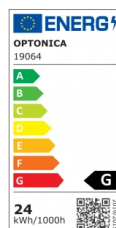

## LED Пендел 24W Черно/Бяло

**Мощност**

- 24W

**Цвят на  
светлината**

Топла светлина

# Техническа Спецификация

<b>Каталожен Номер</b>	19064
<b>Brand</b>	Optonica
<b>Product Code</b>	PD24-A4
<b>Power</b>	24W
<b>Energy Consumption</b>	24 kWh/1000h
<b>Input voltage</b>	AC175-265V
<b>Flux</b>	1920 lm
<b>FLUX per watt</b>	80 lm/W
<b>IP</b>	20
<b>Dimmable</b>	No
<b>Correlated Color Temperature</b>	3000K
<b>Light Color</b>	Топла светлина
<b>EAN Code</b>	3801057190648
<b>Energy Efficiency Label</b>	G
<b>Beam angle</b>	180°
<b>On/Off Cycles</b>	25 000x

<b>Instant On</b>	0.1s
<b>Material</b>	ALU+Silica gel
<b>Operating Frequency</b>	50-60 Hz
<b>Temperature</b>	-20°C / +40°C
<b>Ra ≥</b>	80
<b>Life span</b>	25 000 Hours
<b>Lumen maintenance at end of service life</b>	70%
<b>Size of product</b>	1000mm
<b>Items per pack</b>	1
<b>Items per box</b>	1
<b>Color Of The Shell</b>	Black/White
<b>Warranty</b>	2 Years