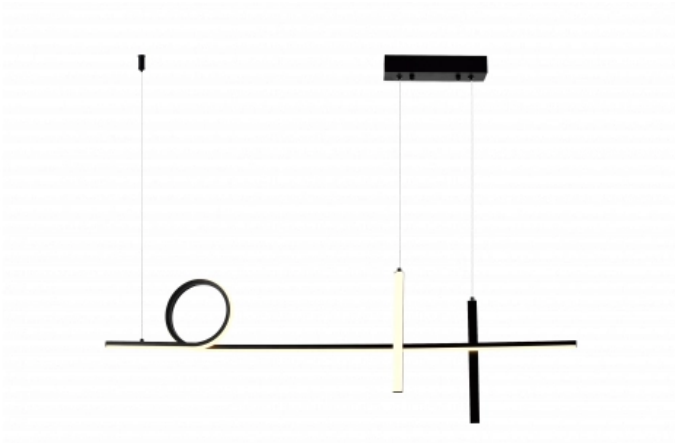

## LED Пендел 24W Черно/Бяло

**Мощност**

- 24W

**Цвят на  
светлината**

Топла светлина

# Техническа Спецификация

<b>Каталожен Номер</b>	19064
<b>Brand</b>	Optonica
<b>Product Code</b>	PD24-A4
<b>Power</b>	24W
<b>Energy Consumption</b>	24 kWh/1000h
<b>Input voltage</b>	AC175-265V
<b>Flux</b>	1920 lm
<b>FLUX per watt</b>	80 lm/W
<b>IP</b>	20
<b>Dimmable</b>	No
<b>Correlated Color Temperature</b>	3000K
<b>Light Color</b>	Топла светлина
<b>EAN Code</b>	3801057190648
<b>Energy Efficiency Label</b>	G
<b>Beam angle</b>	180°
<b>On/Off Cycles</b>	25 000x

<b>Instant On</b>	0.1s
<b>Material</b>	ALU+Silica gel
<b>Operating Frequency</b>	50-60 Hz
<b>Temperature</b>	-20°C / +40°C
<b>Ra ≥</b>	80
<b>Life span</b>	25 000 Hours
<b>Lumen maintenance at end of service life</b>	70%
<b>Size of product</b>	1000mm
<b>Items per pack</b>	1
<b>Items per box</b>	1
<b>Color Of The Shell</b>	Black/White
<b>Warranty</b>	2 Years