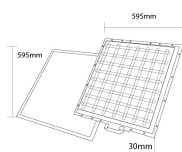

### LED panel s pozadinskim osvjetljenjem 36W 60x60 UGR<19 s pogonom (minimalna narudžba 10 kom/kutija)