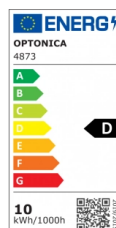

### Мощност

- 10W/м

### Цвят на светлината

Топла светлина

# Техническа Спецификация

<b>Каталожен Номер</b>	4873
<b>Brand</b>	Optonica
<b>Product Code</b>	ST2835-A3
<b>Power</b>	10W/m
<b>Energy Consumption</b>	10 kWh/1000h
<b>Input voltage</b>	DC24V
<b>Flux</b>	1300 lm/m
<b>IP</b>	20
<b>Dimmable</b>	Yes
<b>Correlated Color Temperature</b>	3000K
<b>Light Color</b>	Топла светлина
<b>EAN Code</b>	3800156648739
<b>Energy Efficiency Label</b>	D
<b>Beam angle</b>	120°
<b>On/Off Cycles</b>	25 000x
<b>Instant On</b>	0.1s